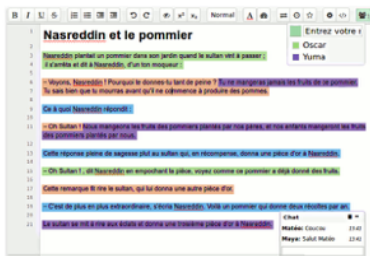

APPLICATION FRAMA PAD

Texte collaboratif

FRAMA PAD
Application Gratuite
en ligne
sans compte associé

framapad

Rdv sur framapad

1

Framapad

Collaborer en ligne n'a jamais été aussi simple

Pads publics

Nom du pad

exemple-pour-tuto

Durée du pad

un mois

La date d'expiration est définie en fonction de la date de dernière édition du pad.

Créer un pad >

4