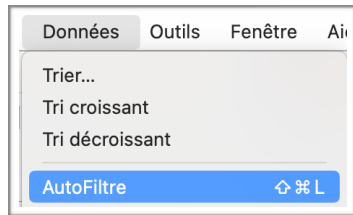

Afin de trouver facilement ton adresse IP dans les milliers de lignes du tableau, utilises l'autofiltre des données et les filtres standards.

Où se situe le routeur qui t'as fournir ton adresse IP ?

Quelle est l'erreur de précision en km avec ta position exacte ?