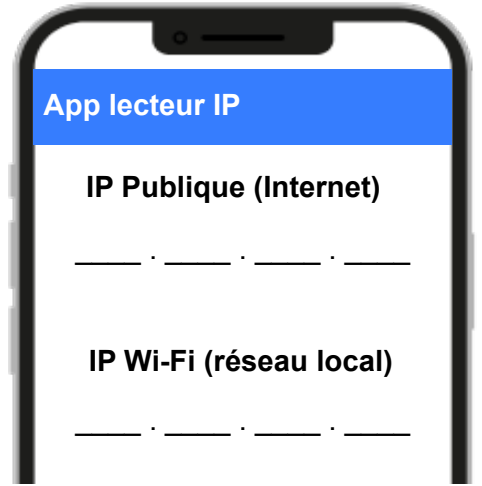

JE ME CONNECTE JUSTE À INTERNET, QUELLES SONT LES INFORMATIONS QUE JE PARTAGE ?

Le fait de te connecter au réseau Internet, tu partages obligatoirement une information, laquelle ?

A l'aide de l'application MyIP ou autre, indique ton adresse IP au moment de l'activité. Sans cette adresse IP tu ne peux pas être identifié sur le réseau Internet, mais est-il possible de te localiser avec ?

A l'aide du fichier .csv qui indique une grande partie des adresses IP distribuées par les routeurs de France, recherche ton adresse IP et identifie le routeur qui t'a fourni ton adresse IP. Indique la géolocalisation de ce routeur.