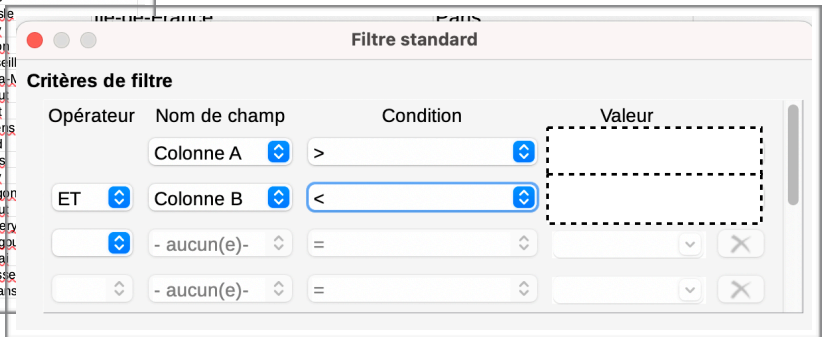

A l'aide du fichier .csv qui indique une grande partie des adresses IP distribuées par les routeurs de France, recherche ton adresse IP et identifie le routeur qui t'a fourni ton adresse IP. Indique la géolocalisation de ce routeur.

Avant cela, il faut convertir ton adresse IP en numérique :

$$\boxed{} \times 256 \times 256 \times 256 + \boxed{} \times 256 \times 256 + \boxed{} \times 256 + \boxed{} = \boxed{}$$

Le fichier .CSV est un fichier texte, quel est le logiciel le plus adapté pour l'utiliser ?

Afin de trouver facilement ton adresse IP dans les milliers de lignes du tableau, utilises l'autofiltre des données et les filtres standards.

Où se situe le routeur qui t'as fournir ton adresse IP ?

Quelle est l'erreur de précision en km avec ta position exacte ?